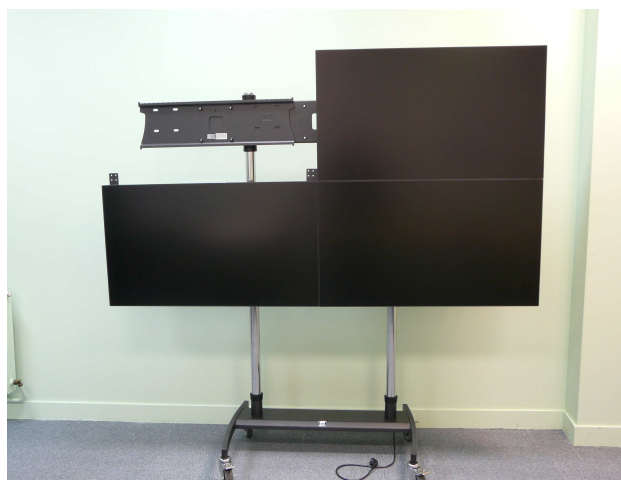

NEC

UNICOL®

Support mur d'image 2 x 2 - LCD 46"

Support pour 4 moniteurs NEC LCD 46" Bords Ultra fins : LCD X461xx et X462UN

Sur roulettes 10cm avec blocage

Faible encombrement au sol

Hauteur du centre des écrans supérieurs : environ 1m70

Hauteur du haut des écrans supérieurs : environ 2m (possibilité de passage sous portes)

Possibilité de passage du cordon secteur dans un des tubes

Prix public : 3 412 euros ht